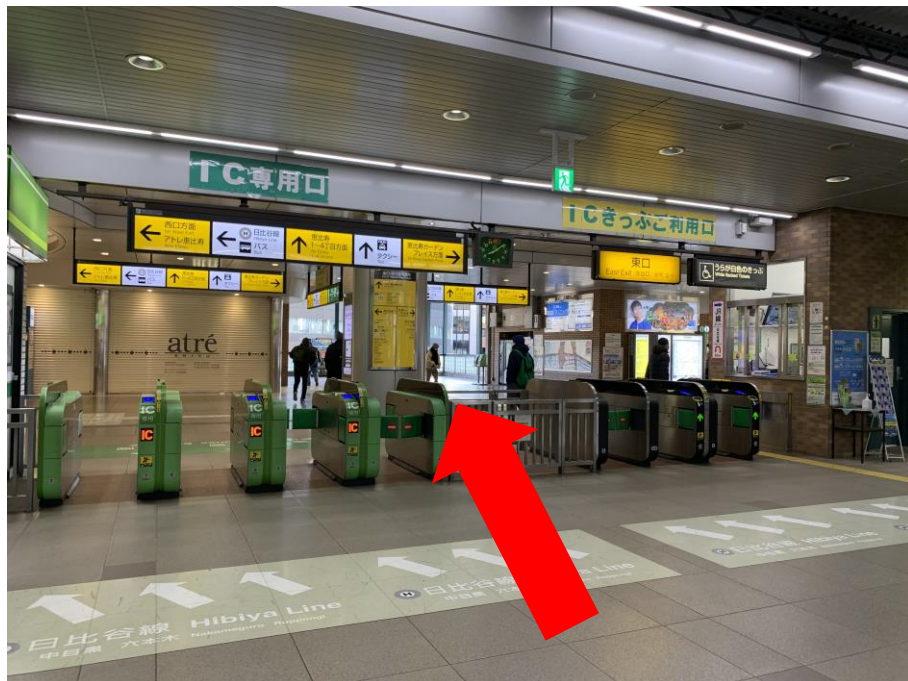

① 恵比寿駅東口改札をでる

② アトレ入口奥にある下りエスカレーターに乗る

③ スターバックスを正面にみて右手へ進む

④階段を下る

⑤階段を下り左にセブンイレブンをみながら直進

⑥信号を渡る。
右手にカフェをみて小道を直進

⑦ 十字路にさしかかるので右折

⑧ 1階がハワイアンのお店があるビルの5階が GPC 恵比寿です（営業中は看板がでています）